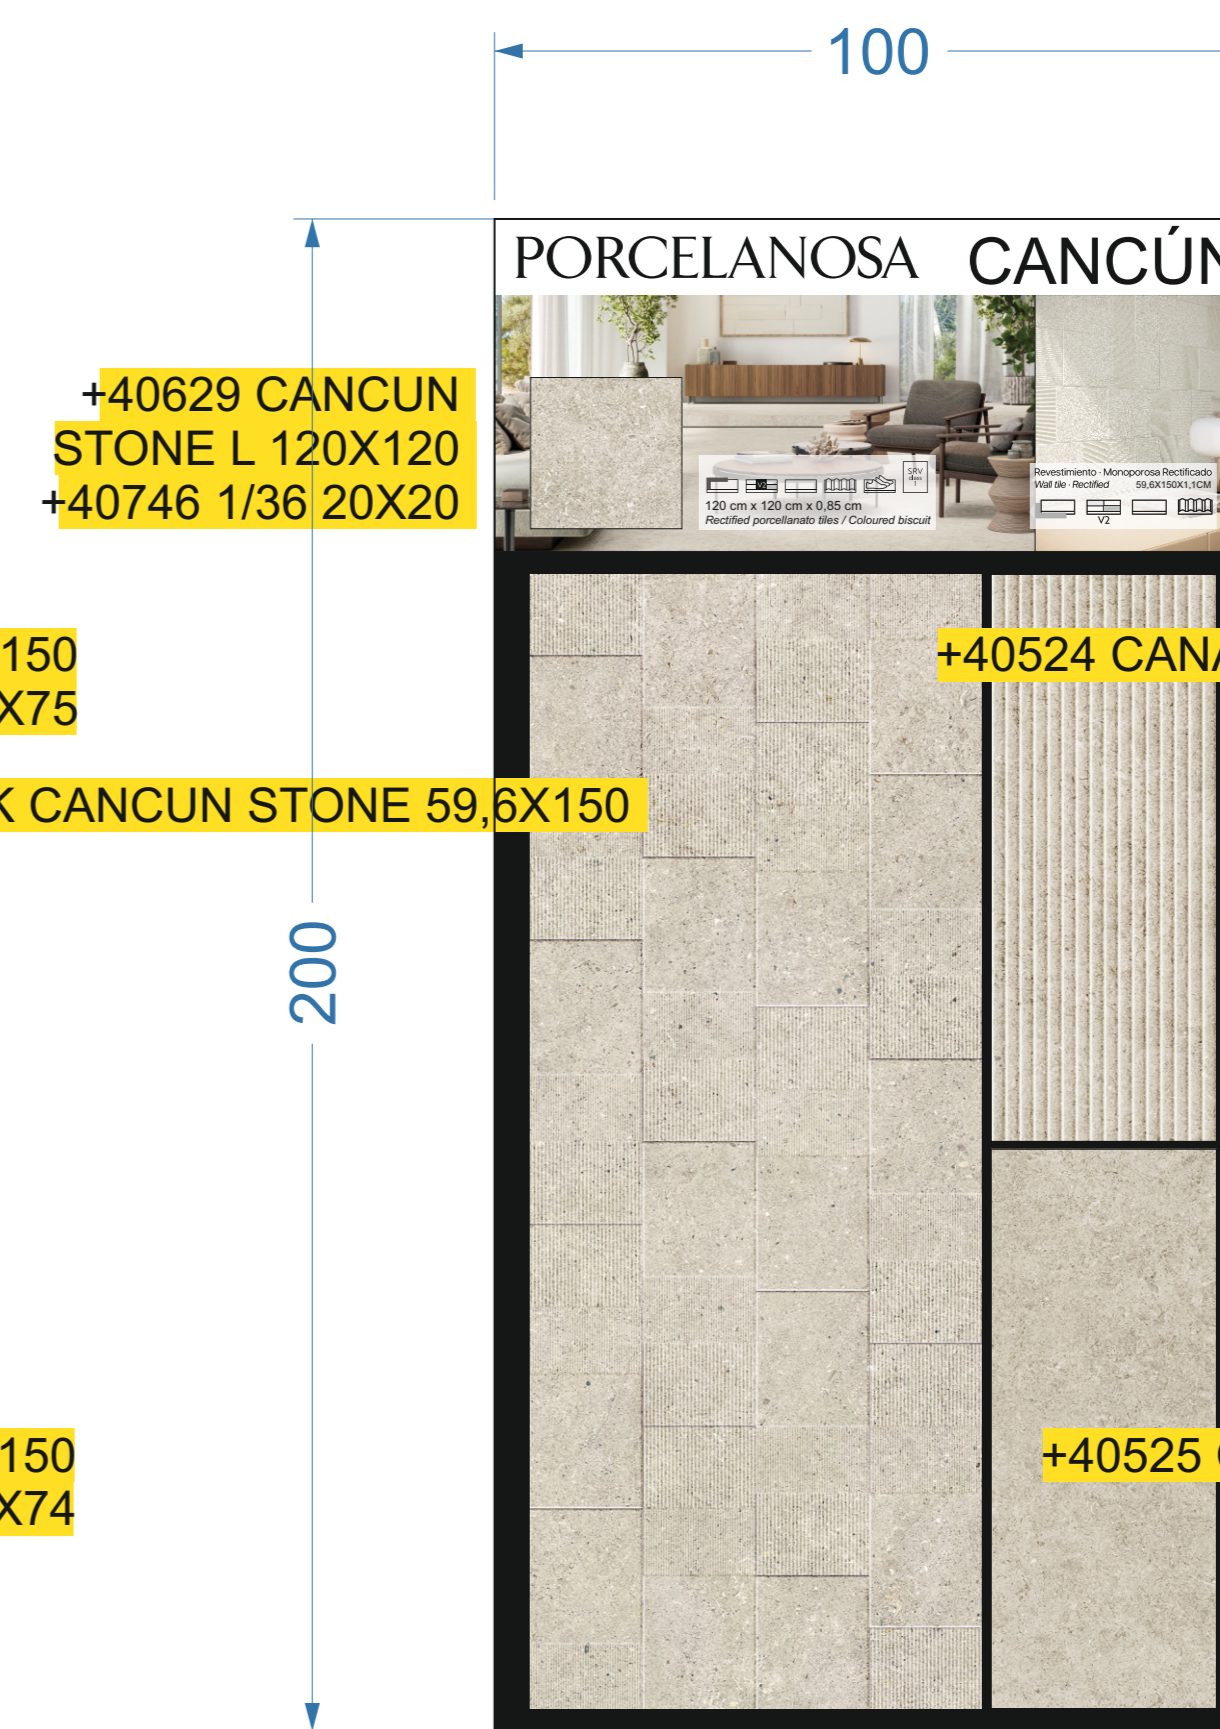

+40697 CANCUN SAND L 120X120
+40743 1/36 20X20

+40695 BLOCK CANCUN SAND 59,6X150

PORCELANOSA CANCEL SAND

+40696 CANAL CANCEL SAND 59,6X150
+40757 1/4 29,8X75

+40694 CANCEL SAND 59,6X150
+40758 1/4 29,8X74

+40764 Panel Porcelanosa CANCEL SAND 100cmx200cm

+40763 Poster CANCEL SAND 44cmx100cm

+40628 CANCEL CALIZA L 120X120
+40740 1/36 20X20

+40624 BLOCK CANCEL CALIZA 59,6X150
+40759 1/4 29,8X75

+40625 CANAL CANCEL CALIZA 59,6X150

+40623 CANCEL CALIZA 59,6X150
+40760 1/4 29,8X74

+40766 Panel Porcelanosa CANCEL CALIZA 100cmx200cm

+40765 Poster CANCEL CALIZA 44cmx100cm

+40629 CANCEL STONE L 120X120
+40746 1/36 20X20

+40693 BLOCK CANCEL STONE 59,6X150

+40524 CANAL CANCEL STONE 59,6X150
+40761 1/4 29,8X75

+40525 CANCEL STONE 59,6X150(A)
+40762 1/4 29,8X74

+40768 Panel Porcelanosa CANCEL STONE 100cmx200cm

+40767 Poster CANCEL STONE 44cmx100cm