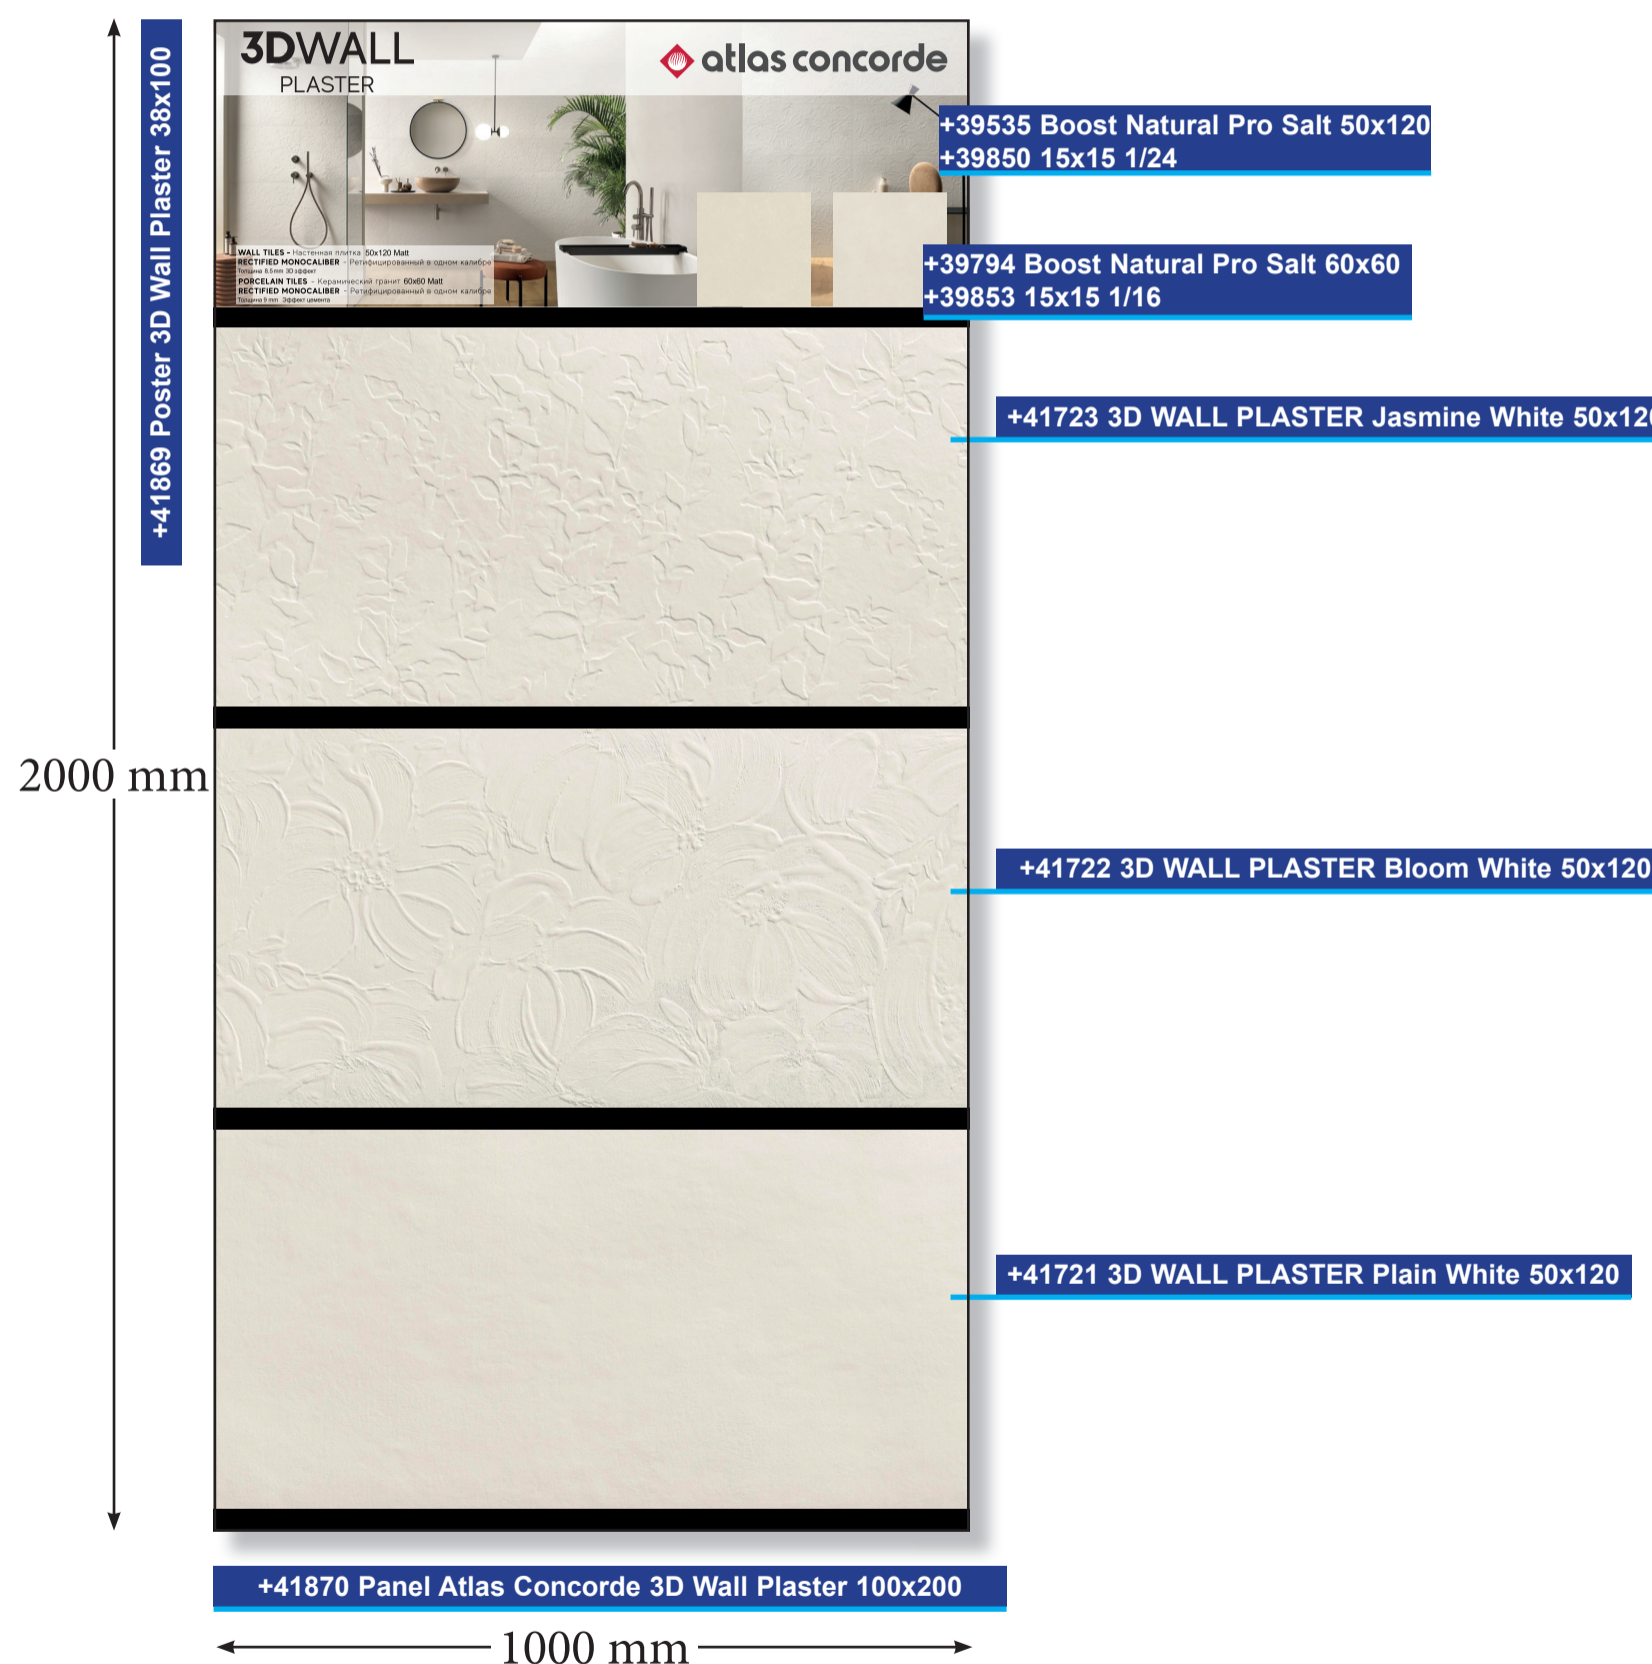

Г. МОСКВА
НАХИМОВСКИЙ ПРОСПЕКТ, ДОМ 35.

КОЛЛЕКЦИЯ «3D WALL PLASTER» ФАБРИКА «ATLAS CONCORDE»

18/06/2026

3D Wall Plaster

Коллекция трехмерной настенной плитки 3D Wall Plaster украшает поверхности интерьеров рельефом чисто-белого цвета. 5 трехмерных поверхностей покрывают большие стены необычными декоративными мотивами, придавая пространствам лаконичную элегантность.