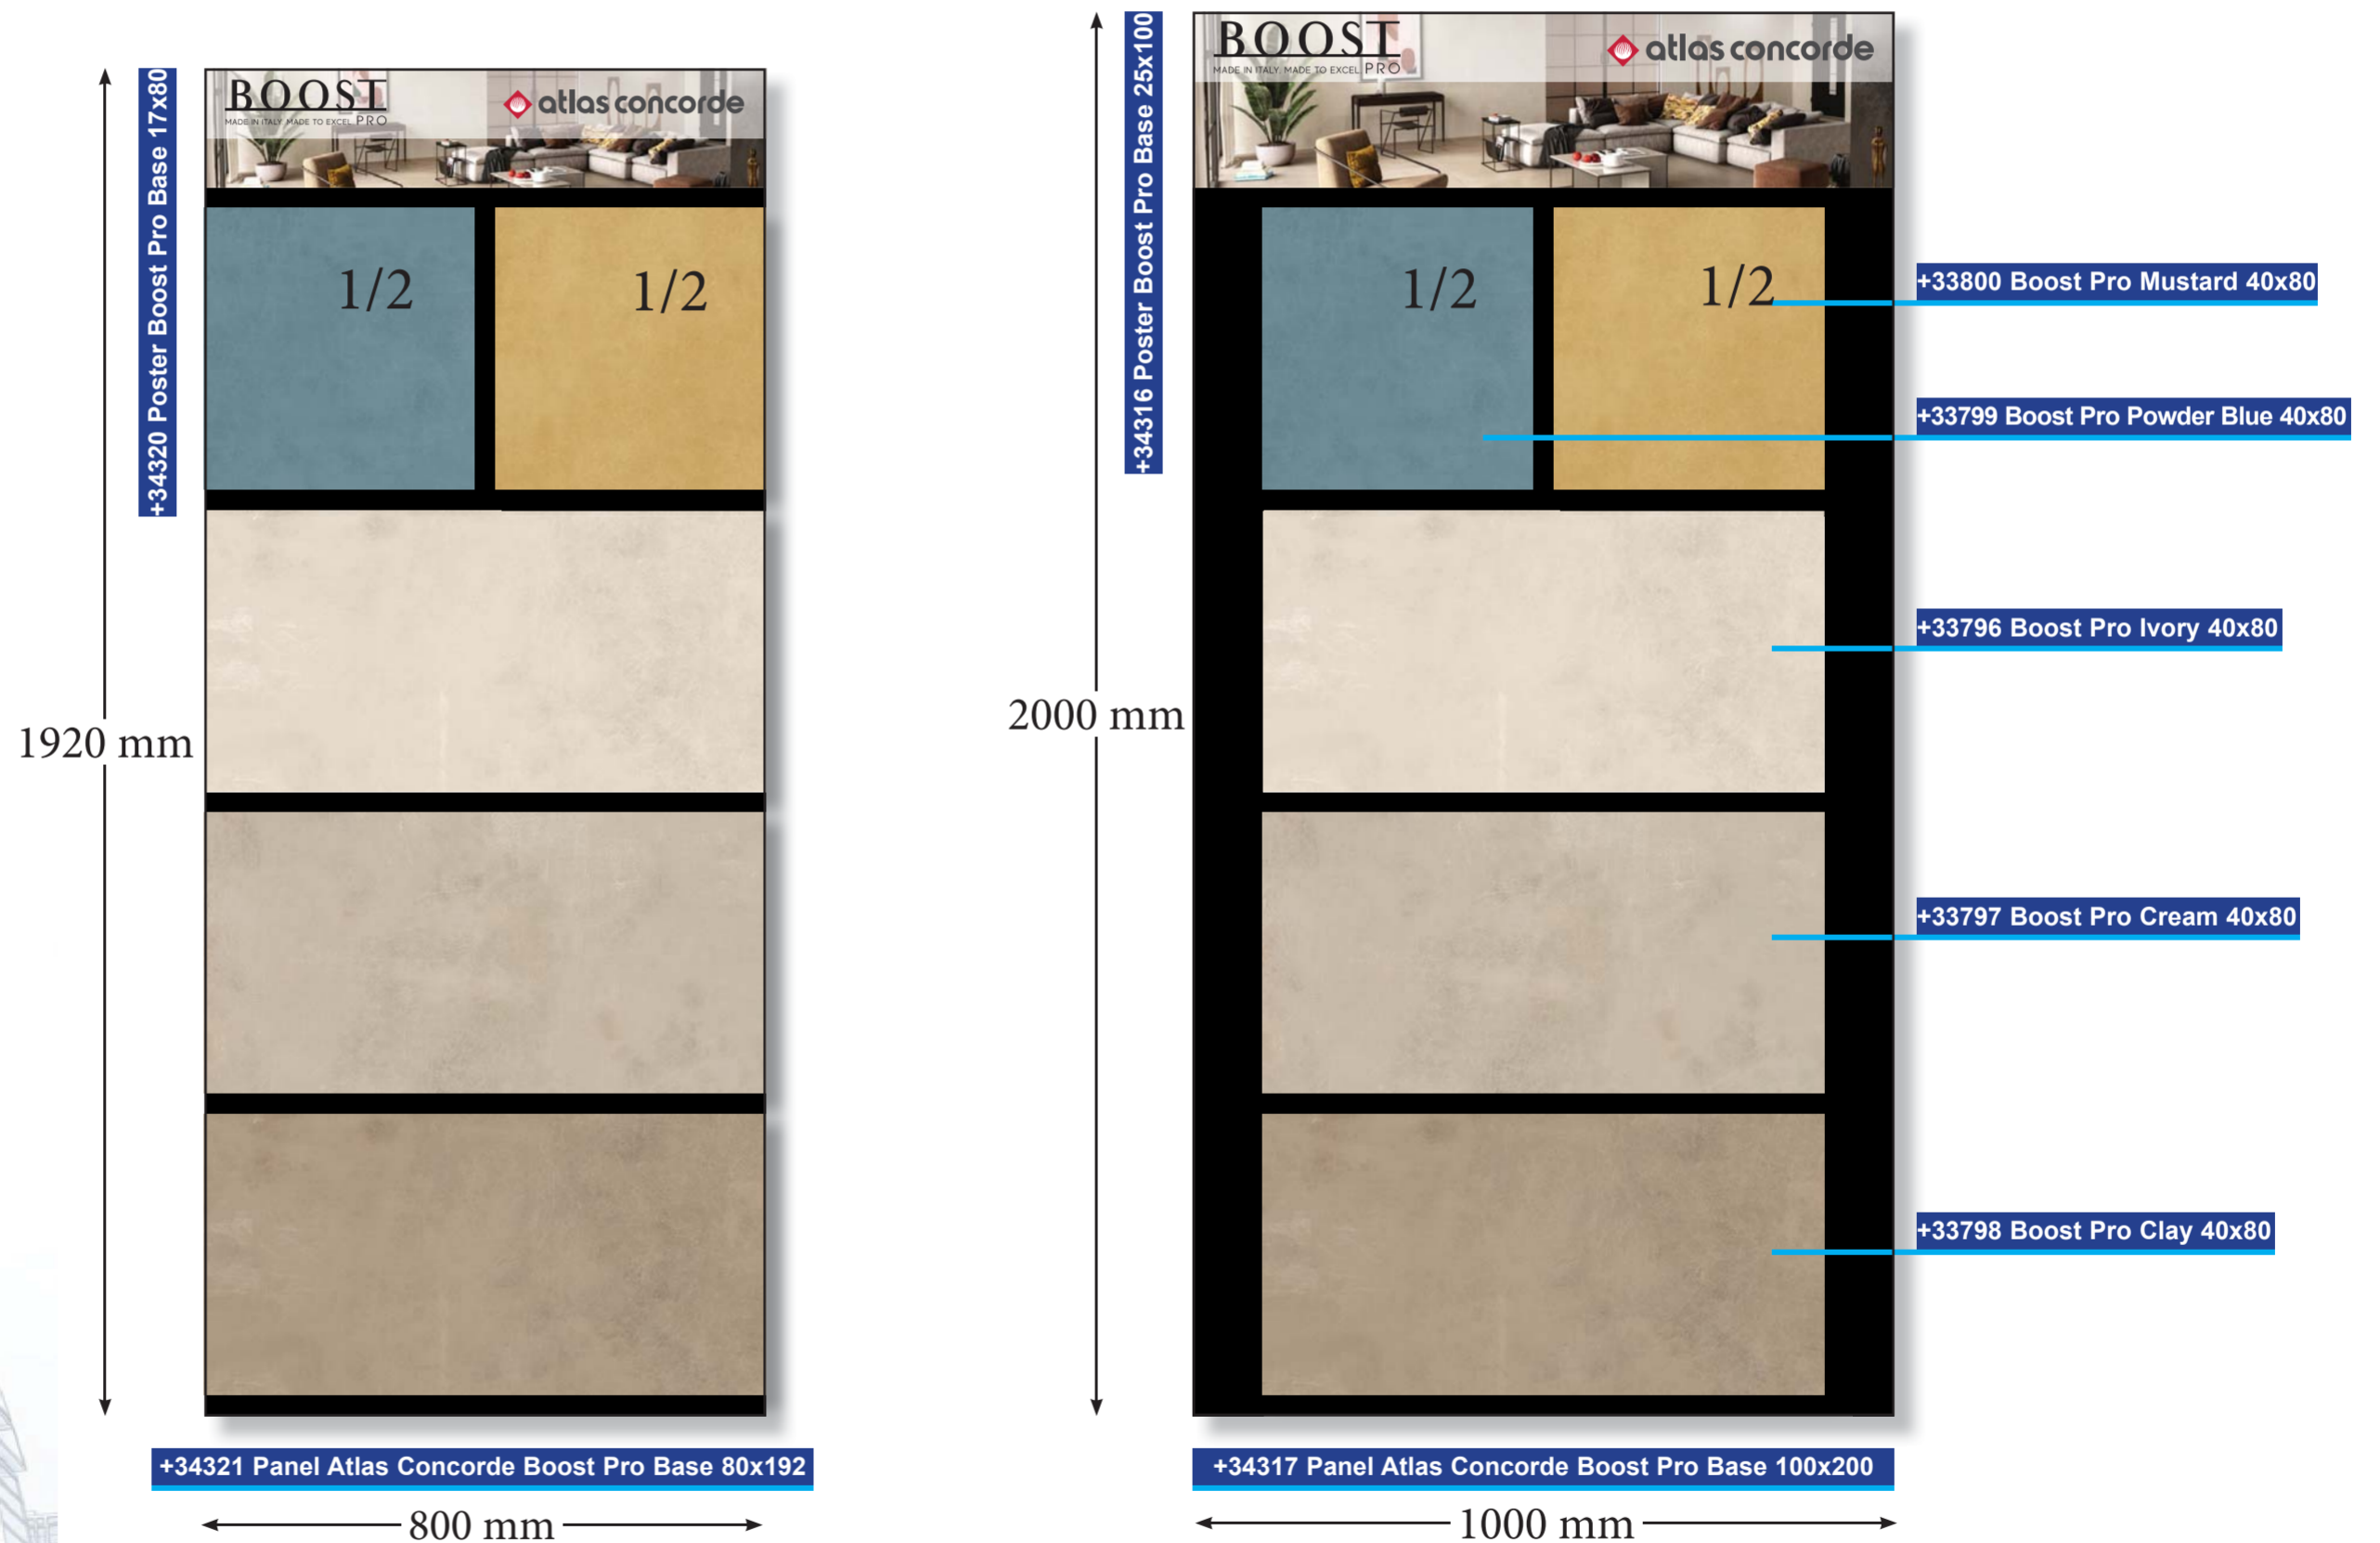

Г. МОСКВА
НАХИМОВСКИЙ ПРОСПЕКТ, ДОМ 35.

КОЛЛЕКЦИЯ «BOOST PRO» ФАБРИКА «ATLAS CONCORDE»

23/07/2020

Boost Pro пополняет цветовую гамму коллекции Boost пятью теплыми тонами, сохраняя при этом ту же фактуру поверхности. В результате получилась широкая и уникальная по разнообразию палитра. Пыльные акценты цветов Mustard и Powder Blue позволяют выстроить на стенах яркие креативные контрасты, которые можно подчеркнуть эффектными декоративными элементами.

ОТДЕЛ ПО РАБОТЕ С ДИЛЕРАМИ:

(495) 933 - 50 - 33
(495) 935 - 86 - 34
(495) 989 - 73 - 93

Artisan

+34318 Poster Atlas Concorde Boost Pro Base 100cmx200cm Artisan
+34319 Panel Atlas Concorde Boost Pro Base 100cmx200cm Artisan