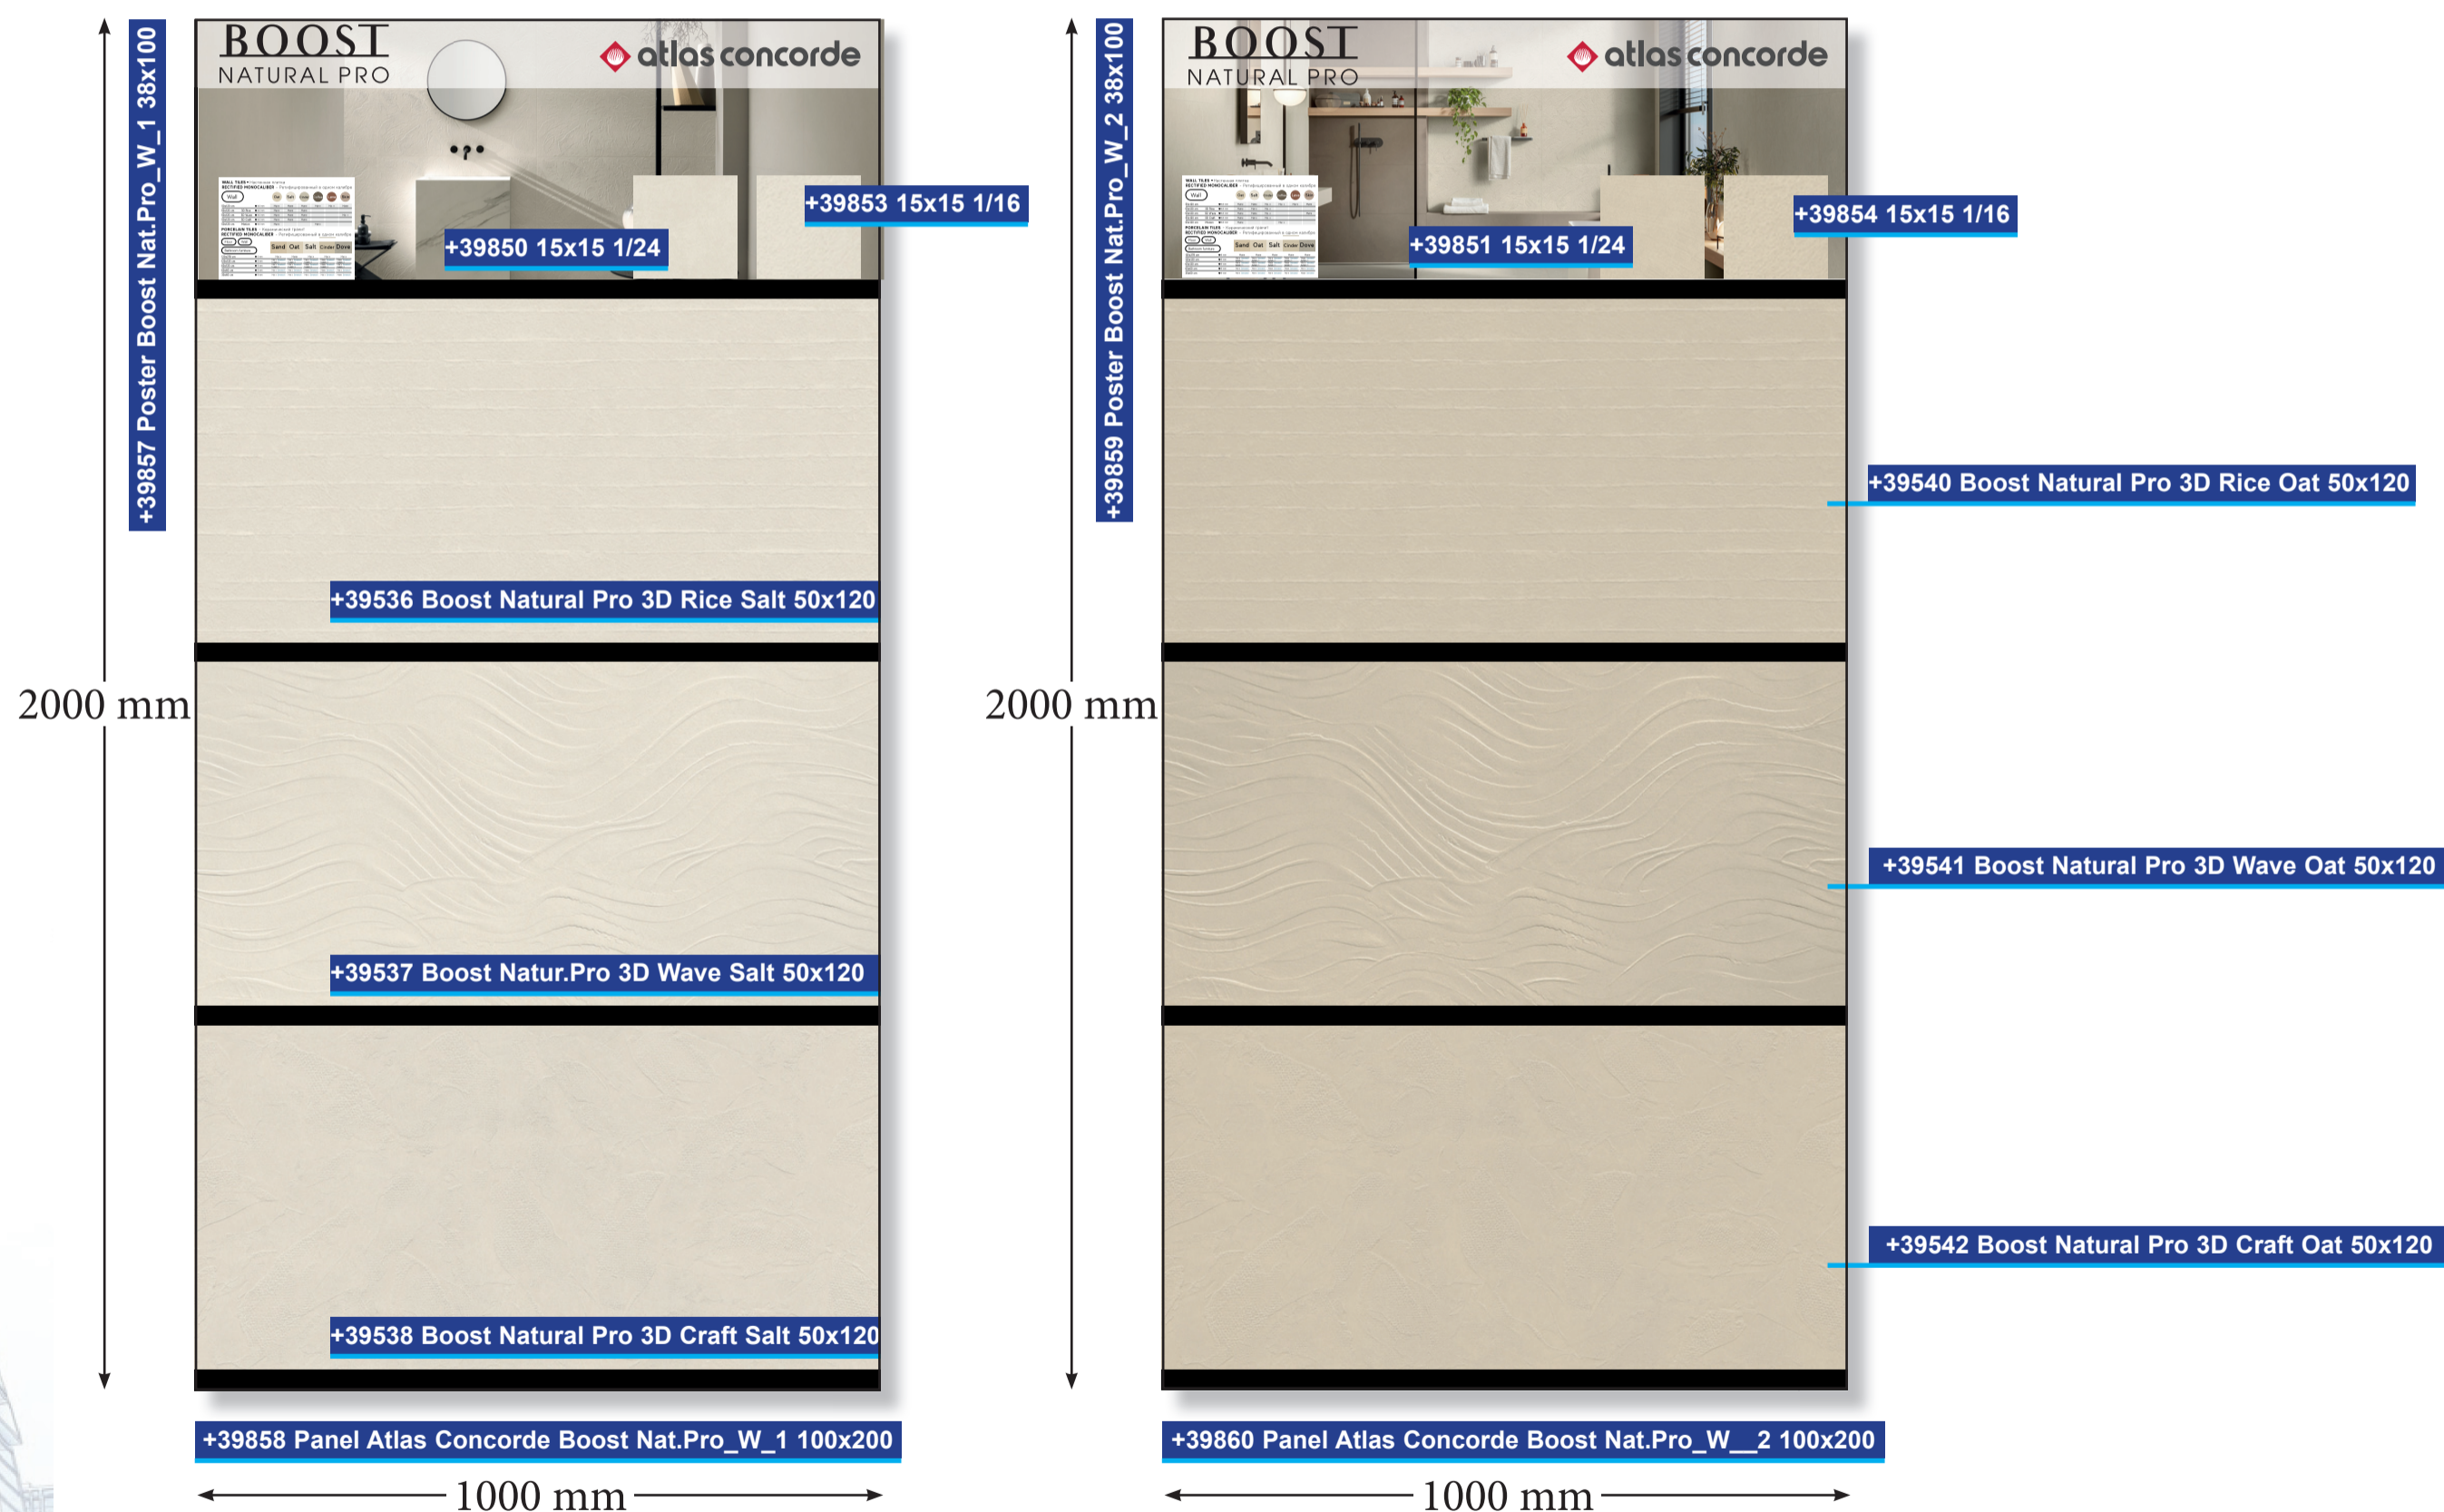

Г. МОСКВА
НАХИМОВСКИЙ ПРОСПЕКТ, ДОМ 35.

КОЛЛЕКЦИЯ «BOOST NATURAL PRO» ФАБРИКА «ATLAS CONCORDE»

16/09/2024

Boost Natural Pro - проект, вдохновленный натуральностью необработанной земли который вместе с Boost Natural создает самую полную коллекцию эффектов бетона ручной работы на рынке. 8 новых теплых и светлых цветов, отобранных архитектором Маттео Бриони, вместе с цветами Boost Natural составляют палитру из 15 оттенков, вдохновленных тонами глины. 3D-поверхности: Wave, шедевр архитектора Маттео Бриони, Rice, Craft и декор Motion приподнимают пространство и украшают предложение настенных покрытий. Дизайн распространяется на внешний мир, подчеркивая естественность поверхностей. Завершают профиль коллекции запатентованные технологии Velvetech, вдохновленная эффектом шлифовки, и Sensitech, высокотехнологичная поверхность для внутренних и наружных пространств.

ОТДЕЛ ПО РАБОТЕ С ДИЛераМИ :

(495) 933 - 50 - 33
(495) 935 - 86 - 34
(495) 989 - 73 - 93

Artisan +39863 Poster Atlas Concorde Boost Nat.Pro_W_1 47cmx100cm Artisan +39865 Poster Atlas Concorde Boost Nat.Pro_W_2 47cmx100cm Artisan
+39864 Panel Atlas Concorde Boost Nat.Pro_W_1 100cmx200cm Artisan +39866 Panel Atlas Concorde Boost Nat.Pro_W_2 100cmx200cm Artisan