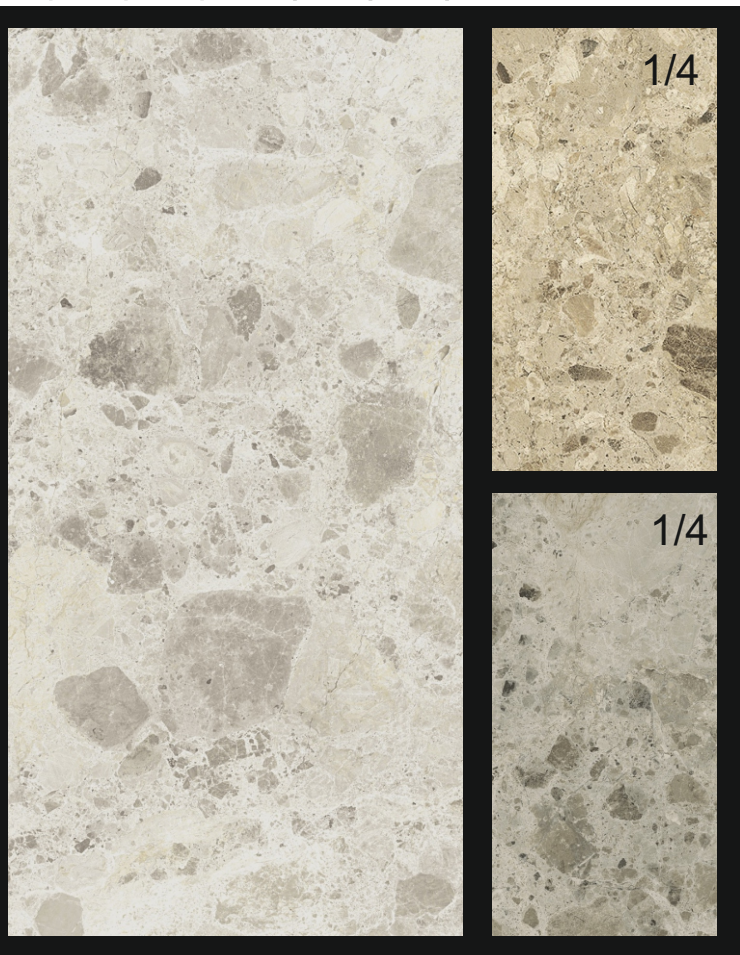

г. МОСКВА
НАХИМОВСКИЙ ПРОСПЕКТ, ДОМ 35.

КОЛЛЕКЦИЯ «NATIVA»

ФАБРИКА «FAP (Italy)»

08/11/2022

+38180 Poster NATIVA 74cmx100cm

Nativa GRES PORCELLANATO PORCELAIN STONEWARE 120x120 60x120 80x80 40x80 SPESSORE 9 mm THICKNESS 9 mm RT / rettificato - rectified MOSAICO

+36914 NATIVA 60X120 WHITE MATT

+36916 NATIVA 60X120 SAND MATT
+38179 NATIVA 60X120 SAND MATT 30x58,5 1/4

+36915 NATIVA 60X120 GREY MATT
+38178 NATIVA 60X120 GREY MATT 30x58,5 1/4

+38181 Panel FAP Nativa_1 100x200