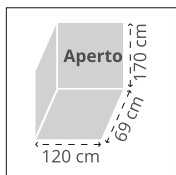

PN 12 AEPAO6 RM € 26,00

PN 12 AEUNI6 RM € 26,00

PN 12 AEORO6 RM € 26,00

PN 12 AECAL6 LP € 31,00

PN 12 AEPAO6 LP € 31,00

PN 12 AEUNI6 LP € 31,00

PN 12 AEORO6 LP € 31,00

**1 pannello grafico
PN 12 6.5 CRW F**