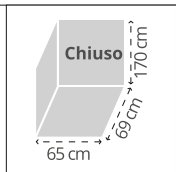

PN 12 AEPAO6 RM € 26,00

PN 12 AEUNI6 RM € 26,00

PN 12 AEORO6 RM € 26,00

PN 12 AECAL6 LP € 31,00

PN 12 AEPAO6 LP € 31,00

PN 12 AEUNI6 LP € 31,00

PN 12 AEORO6 LP € 31,00

**1 pannello grafico
PN 12 6.5 CRW F**